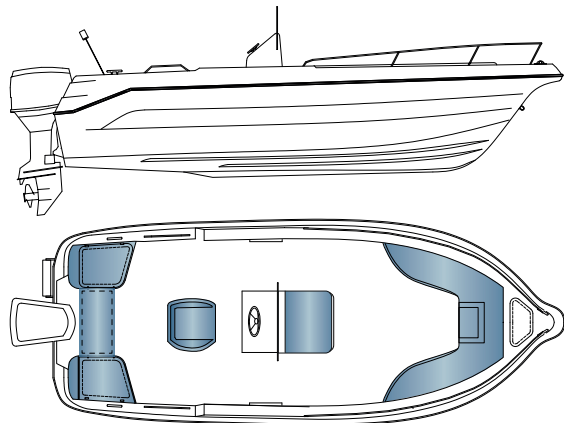

SIRIUS 500 Open

Embarcación perfecta para disfrutar del mar en su totalidad. Para pescar o pasear con la familia, el Sirius 500 OPEN es tan rápido como divertido para manejar.

Un bateau parfait pour profiter de la mer dans son intégralité. Pour la pêche ou les sorties en famille, la Sirius 500 OPEN est aussi rapide qu'agréable à conduire.

SIRIUS 500 F

¡Funcionalidad es la palabra de orden! Versátil y seguro para quien le guste pescar.

La fonctionnalité est le mot d'ordre ! Polyvalent et sûr pour ceux qui aiment pêcher.

500 OPEN VERSIÓN CONSOLA CENTRAL
VERSION CONSOLE CENTRALE