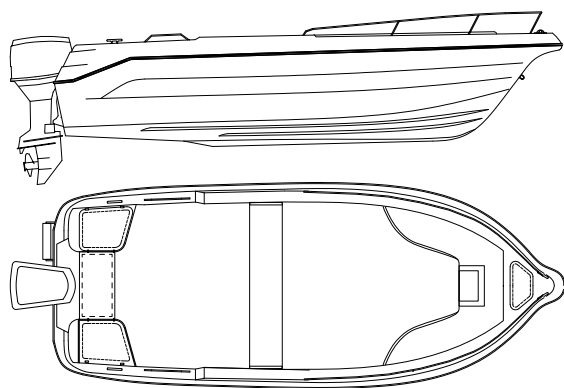

500 F VERSIÓN MANDO POPERO
VERSION MOTEUR À BARRE FRANCHE

MOTORIZACIÓN RECOMENDADA **YAMAHA**
MOTEUR RECOMMANDÉ

MOTOR F40FEHDL - HÉLICE 11 - 69W-45947-00

500 OPEN

	Eslora Longueur	Manga Largeur	Ocupantes Occupants	Peso Poids	Potencia Máx. Puissance Max.	Categoría Catégorie	Capacidad de carga Capacité de chargement
MANDO POPERO MOTEUR À BARRE FRANCHE	4,76 m	1,91 m	5/C ou 6/D	400 kg	40 hp	C/D	690/772 kg
OPEN CC	4,76 m	1,91 m	5/C ou 6/D	430 kg	60 hp	C/D	690/772 kg