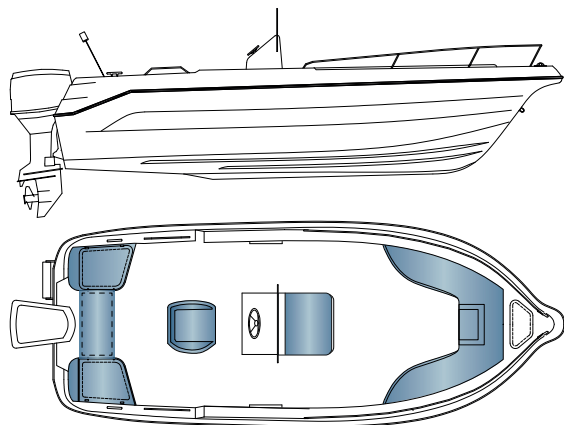

SIRIUS 500 Open

Embarcação perfeita para disfrutar do mar na sua totalidade. Para pescar ou passear com família, SIRIUS 500 OPEN é tão rápido como divertido de conduzir.

It's a perfect vessel to enjoy the sea in total. Ideal for fishing or family outings. Sirius 500 OPEN is as fast as it is fun to drive.

SIRIUS 500 F

Funcionalidade é a palavra de ordem! Versátil quanto seguro para quem gosta de pescar.

Functionality is the key word. Versatile and safe for fishing enthusiasts.

500 OPEN - VERSÃO CONSOLA CENTRAL