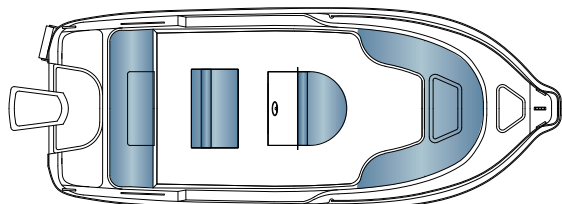

535 OPEN

MOTORIZAÇÕES RECOMENDAS YAMAHA

UTILIZAÇÃO LIGHT | MOTOR F70AETL - HÉLICE 14 - 6E5-45958-00

UTILIZAÇÃO HEAVY | MOTOR F80DETL - HÉLICE 17 - 6E5-45945-01

MOTOR F100FETL - HÉLICE 19 - 6E5-45941-00