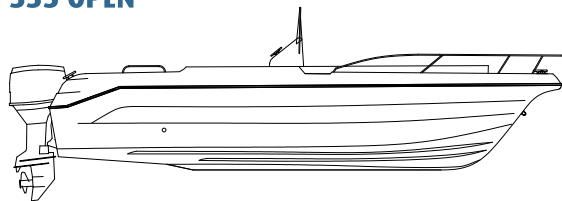

535 OPEN

MOTORIZAÇÕES RECOMENDAS YAMAHA

UTILIZAÇÃO LIGHT | MOTOR F70AETL - HÉLICE 14 - 6E5-45958-00

UTILIZAÇÃO HEAVY | MOTOR F80DETL - HÉLICE 17 - 6E5-45945-01

MOTOR F100FETL - HÉLICE 19 - 6E5-45941-00