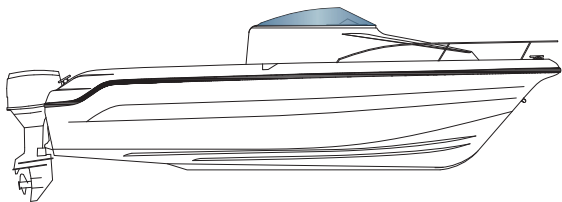

560 CABIN

MOTORIZAÇÕES RECOMENDAS YAMAHA

UTILIZAÇÃO LIGHT | MOTOR F70AETL - HÉLICE 15 - 6E5-45947-00

UTILIZAÇÃO HEAVY | MOTOR F80DETL - HÉLICE 17 - 6E5-45945-01

MOTOR F100FETL - HÉLICE 19 - 6E5-45941-00