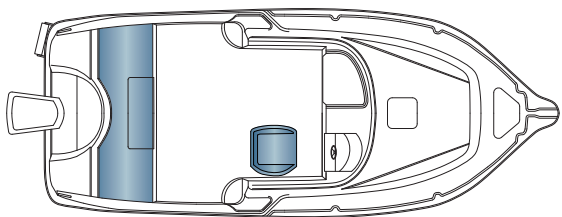

560 CABIN

MOTORIZAÇÕES RECOMENDAS YAMAHA

UTILIZAÇÃO LIGHT | MOTOR F70AETL - HÉLICE 15 - 6E5-45947-00

UTILIZAÇÃO HEAVY | MOTOR F80DETL - HÉLICE 17 - 6E5-45945-01

MOTOR F100FETL - HÉLICE 19 - 6E5-45941-00